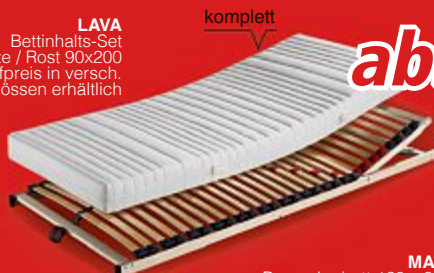

LAVA Bettinhalts-Set Matratze / Rost 90x200 Gegen Aufpreis in versch. Grössen erhältlich

komplett

ab 289.-
350.-

MAUI Boxspringbett 120 x 200 Stoff anthrazit Gegen Aufpreis auch 140x200 Fr. 890.-